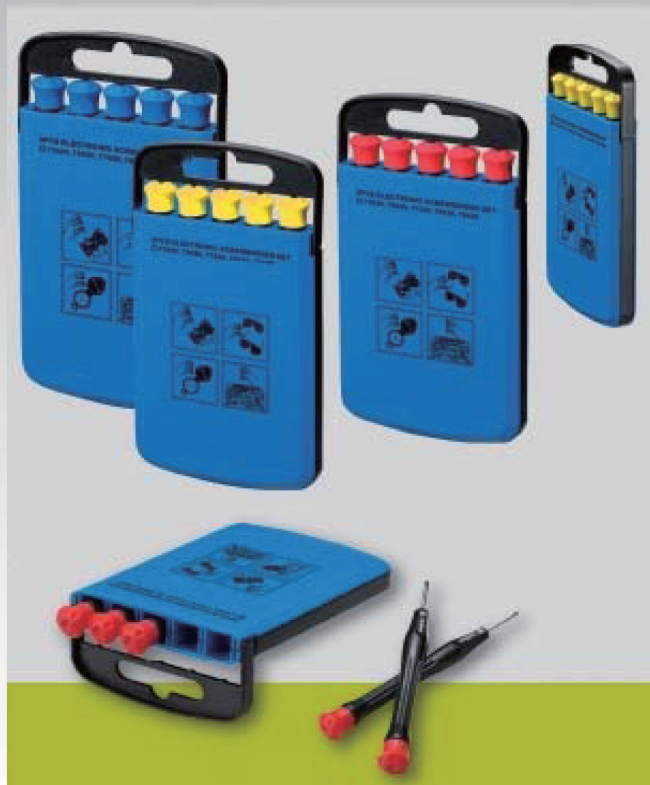

## 6 Pc Hexagonal Precision S/D Set

**Model: SD024302**

SL : 2-2.4-3

PH: 00-0-1

**Model: SD024304**

TX: 5-6-7-8-9-10

## 5 Pc Precision S/D Set

**Model: SD024306**

SL : 1.4-1.8-2.4

PH: 00-0

**Model: SD024308**

TX: 5-6-7-8-9

**Model: SD024310**

HEX: 0.9-1.3-1.5-2-2.5